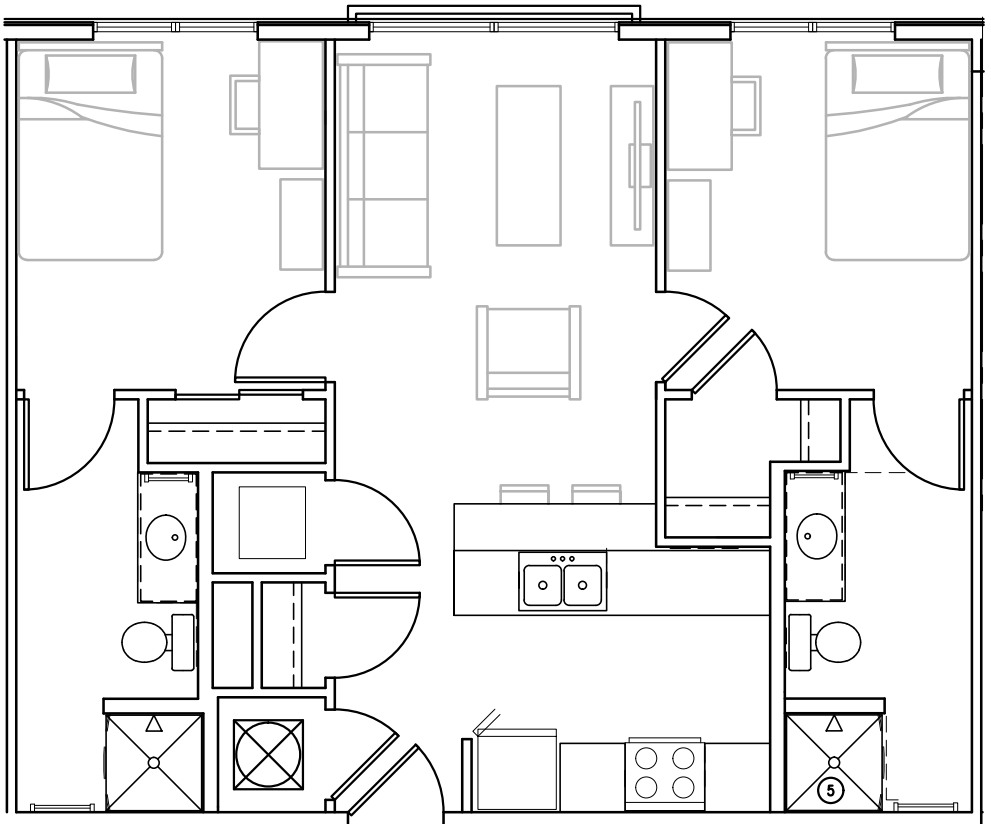

THE ANNEX

B2

2 bedroom / 2 bath

B2: 772 sq ft

B1c: 831 sq ft

630 Wabash Ave. Suite 111 | AnnexTerreHaute.com