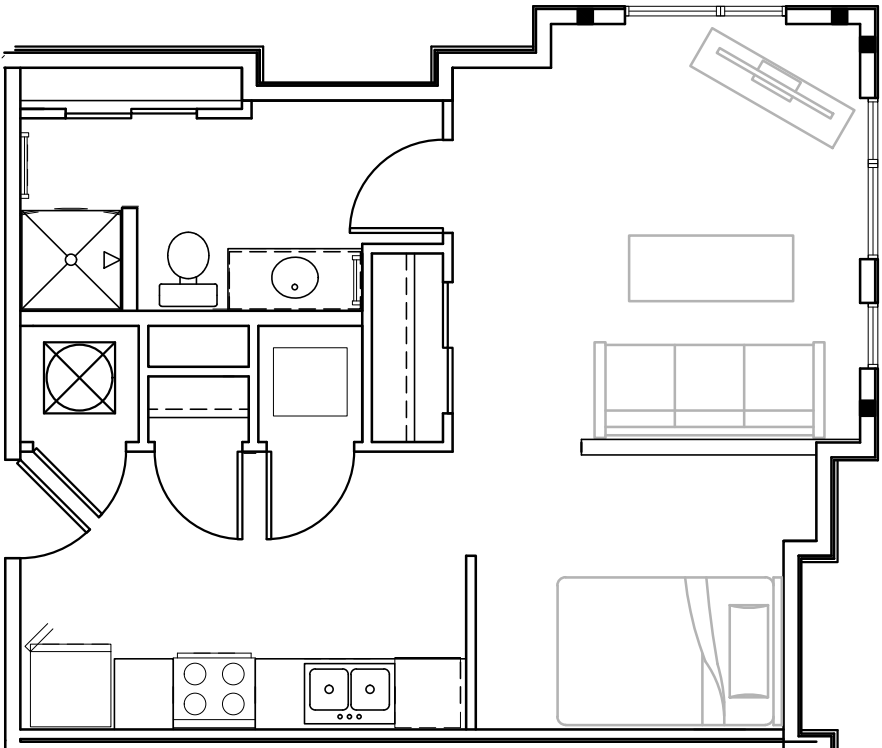

# THE ANNEX

## Studio

*S2: 547 sq ft*

630 Wabash Ave. Suite 111 | [AnnexTerreHaute.com](http://AnnexTerreHaute.com)