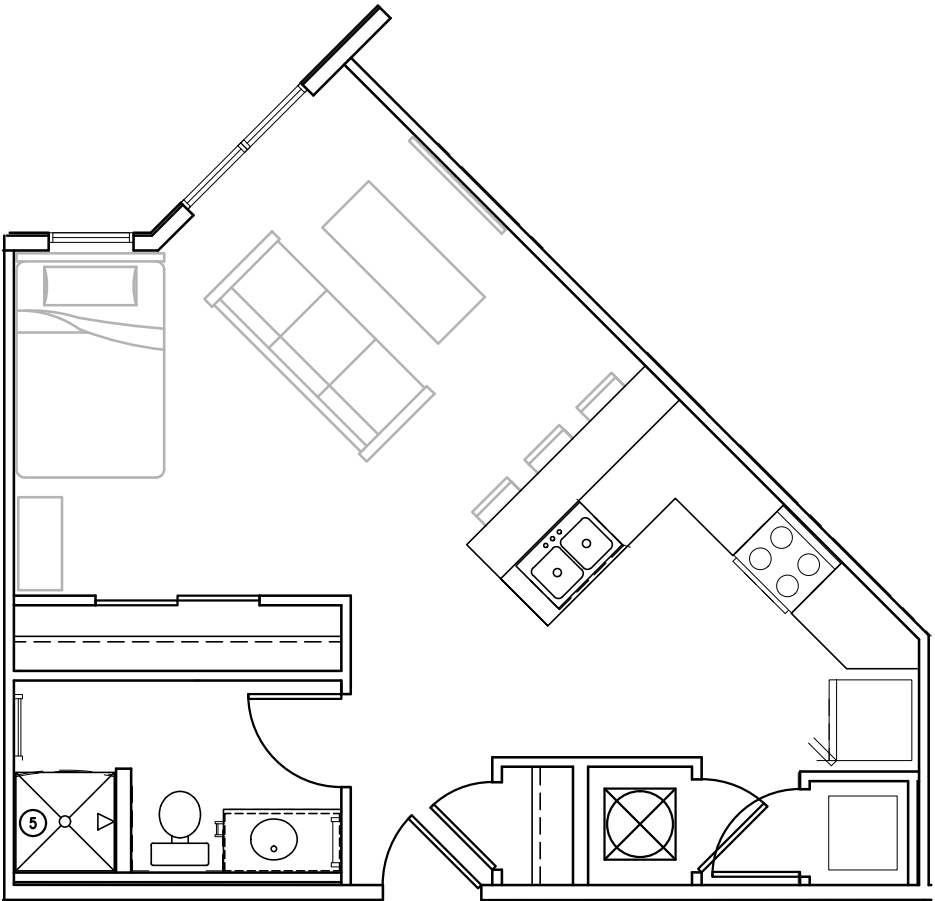

THE ANNEX

S3

Studio

S3a: 531 sq ft

S3b: 530 sq ft

S3c: 501 sq ft

630 Wabash Ave. Suite 111 | AnnexTerreHaute.com